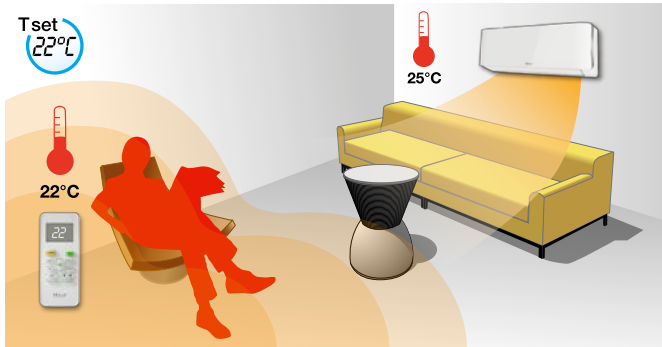

airCRISTAL può essere installato in sintonia con qualsiasi ambiente e arredamento, dal classico al più moderno.

L'oscillazione automatica dei deflettori orizzontali e verticali crea **"l'effetto 3D"** che garantisce una migliore distribuzione dell'aria e il comfort ottimale in ambiente.

5 ANNI
DI GARANZIA
airCRISTAL

come riportato sul libretto
di uso e manutenzione

"soft display"

elegante profilo in PMMA

Comfort a distanza

Interagire con ^{air}CRISTAL anche a distanza, è possibile dal proprio smartphone/tablet tramite l'home Wi-Fi ed una semplice chiavetta opzionale connessa alla porta USB della scheda di controllo del climatizzatore.

“Follow me”

É l'esclusiva funzione di ^{air}CRISTAL che permette il veloce raggiungimento della temperatura desiderata, rilevando la temperatura in ambiente in prossimità del telecomando.

Ciò garantisce un comfort a 360° in tutto l'ambiente.