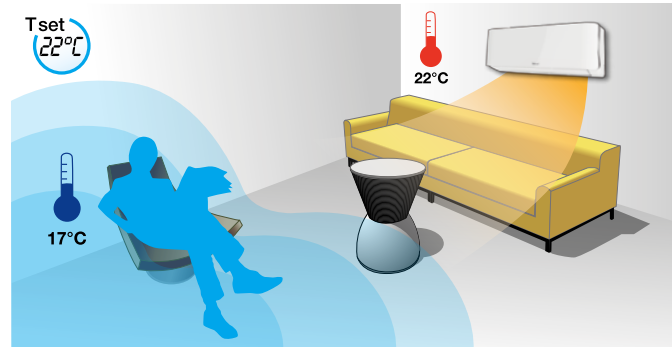

senza funzione “Follow me”